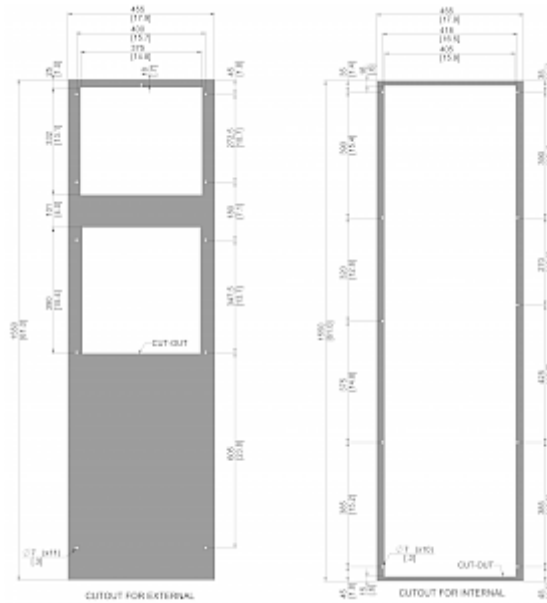

Dati tecnici

Capacità di raffreddamento A35A35 (EN14511-3):	4000 W @ 50 Hz 4200 W @ 60 Hz
Capacità di raffreddamento A35A50 (EN14511-3):	3500 W @ 50 Hz 3900 W @ 60 Hz
EER A35A35:	2.31
Compressore:	Pistone rotante
Refrigerante:	R134a / 1430
Carica di refrigerante:	570 g / 20.1 oz.
Alta / bassa pressione:	32 / 6 bar 460 / 88 psi
Intervallo operativo di temperatura:	10°C - 60°C
Intervallo di temperatura UL:	10°C - 60°C
Portata d'aria (sistema / senza ostacoli):	Circuito aria esterno: 1000 / 1400 m ³ /h Circuito aria interno: 750 / 1200 m ³ /h
Montaggio:	montaggio a parete / semi incasso
Dimensione A x B x C (D+E):	1550 x 455 x 270 mm
Peso:	62 kg
Tensione / frequenza:	380-415 V 50 Hz 3~ 400-460 V 60 Hz 3~
UL Tensione / frequenza:	460 V / 60Hz 3~
Corrente A35A35:	3.5 A @ 50 Hz 3.7 A @ 60 Hz
Corrente di avviamento:	15 A
Corrente massima:	4.8 A
Potenza nominale A35A35:	1.73 kW @ 50 Hz 2.27 kW @ 60 Hz
Massima energia:	3.2 kW
Fusibile:	15 A (T)
Max. Ampacità del circuito:	15 A
Corrente nominale di cortocircuito:	5 kA

Altri disegni CAD possono essere trovati sotto [Download del prodotto](#).

> [Panoramica del gruppo di prodotti SLIMLINE PRO - con un nuovo design industriale](#)

Grafico delle prestazioni:

click image to enlarge

Dimensioni dima foratura:

click image to enlarge

Informazioni sull'ordine

Dimensioni scatola	1642 x 555 x 299 mm
Peso lordo	70 Kg
Tariffa doganale Taric	84158200