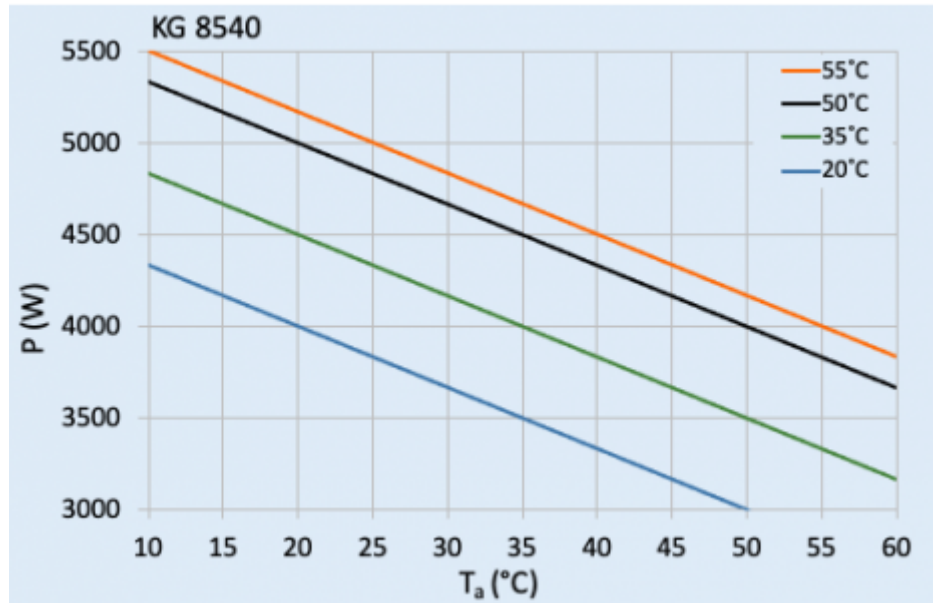

Grafico delle prestazioni: