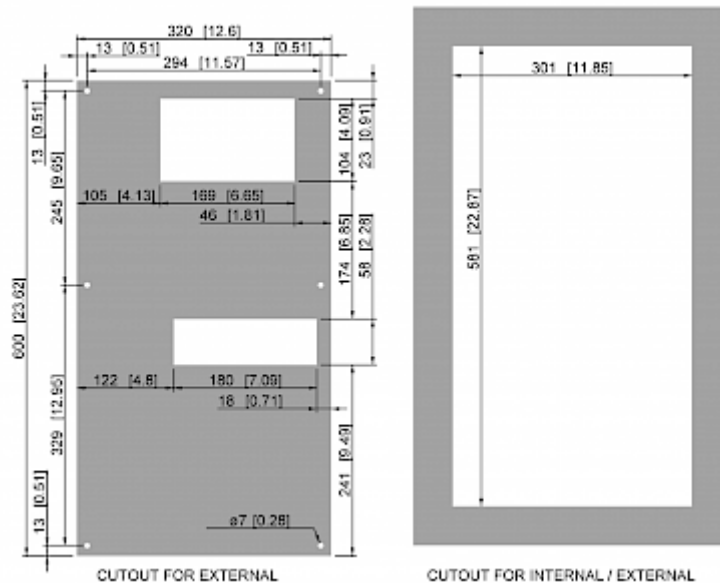

Dati tecnici

Capacità di raffreddamento A35A35 (EN14511-3):	520 W
Capacità di raffreddamento A35A50 (EN14511-3):	180 W
Compressore:	Pistone rotante
Refrigerante:	R134a / 1430
Carica di refrigerante:	147 g / 5.2 oz
Alta / bassa pressione:	17 / 15 bar 250 / 220 psig
Intervallo operativo di temperatura:	10°C - 50°C
Portata d'aria (sistema / senza ostacoli):	Circuito aria esterno: 250 / 650 m ³ /h Circuito aria interno: 125 / 250 m ³ /h
Montaggio:	Montaggio a parete / semi incasso
Dimensione A x B x C (D+E):	600 x 320 x 110 (25+85) mm
Peso:	15.8 kg
Ritaglia le dimensioni:	581 x 301 mm
Tensione / frequenza:	120 V ~ 60 Hz
Corrente A35A35:	4.5 A
Corrente di avviamento:	14.6 A
Corrente massima:	5.3 A
Potenza nominale A35A35:	475 W
Massima energia:	550 W
Fusibile:	6 A (T)
Corrente nominale di cortocircuito:	5 kA
Compressore a corrente nominale:	15.2 A
Ventilatori di corrente a pieno carico:	5.3 A
Connessione:	Morsetti di collegamento

Fare clic sulla grafica per scaricarla.

Altri disegni CAD possono essere trovati sotto [Download del prodotto](#).

> [Panoramica del gruppo di prodotti SLIMLINE - Condizionatori senza filtro](#)

Grafico delle prestazioni:

click image to enlarge

Flusso d'aria:

click image to enlarge

Dimensioni dima foratura:

click image to enlarge

Informazioni sull'ordine

Verpackungsmaße	680 x 400 x 155 mm
Bruttogewicht	19 kg
Zolltarifnummer	84158200
EAN Nummer	5350604370685