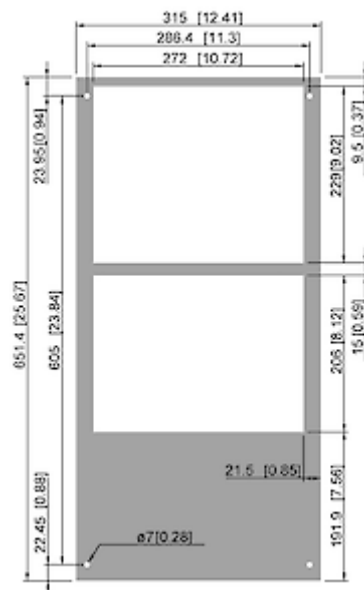

## Dati tecnici

<b>Capacità di raffreddamento A35A35 (EN14511-3):</b>	620 W
<b>Capacità di raffreddamento A35A50 (EN14511-3):</b>	440 W
<b>Compressore:</b>	Pistone alternativo
<b>Refrigerante:</b>	R134a / 1430
<b>Carica di refrigerante:</b>	163 g / 5.7 oz
<b>Alta / bassa pressione:</b>	23.3 / 5.3 bar 338 / 77 psig
<b>Intervallo operativo di temperatura:</b>	10°C - 55°C
<b>Portata d'aria (sistema / senza ostacoli):</b>	Circuito aria esterno: 435 / 550 m <sup>3</sup> /h Circuito aria interno: 200 / 250 m <sup>3</sup> /h
<b>Montaggio:</b>	Montaggio a parete
<b>Dimensione A x B x C (D+E):</b>	651.4 x 315 x 260 mm
<b>Peso:</b>	33.7 kg
<b>Ritaglia le dimensioni:</b>	635 x 275 mm
<b>Tensione / frequenza:</b>	120 V ~ 60 Hz
<b>UL Tensione / frequenza:</b>	115 V ~ 60 Hz
<b>Corrente A35A35:</b>	4.4 A
<b>Corrente di avviamento:</b>	19.1 A
<b>Corrente massima:</b>	5.3 A
<b>Potenza nominale A35A35:</b>	440 W
<b>Massima energia:</b>	560 W
<b>Fusibile:</b>	10 A (T)
<b>Corrente nominale di cortocircuito:</b>	5 kA
<b>Connessione:</b>	Anschlussklemmen

Fare clic sulla grafica per scaricarla.

Altri disegni CAD possono essere trovati sotto [Download del prodotto](#).

> [Panoramica del gruppo di prodotti COMPACT INDOOR - affidabile ed economico](#)

**Grafico delle prestazioni:**

click image to enlarge

**Flusso d'aria:**

click image to enlarge

**Dimensioni dima foratura:**

click image to enlarge

## Informazioni sull'ordine

<b>Con la copertura in acciaio inox art. Nr.</b>	4305102
<b>Con l'evaporatore di condensa integrato art. Nr.</b>	43051101
<b>Dimensioni scatola</b>	685 x 353 x 295 mm
<b>Peso lordo</b>	35.5 kg
<b>Tariffa doganale Taric</b>	84158200