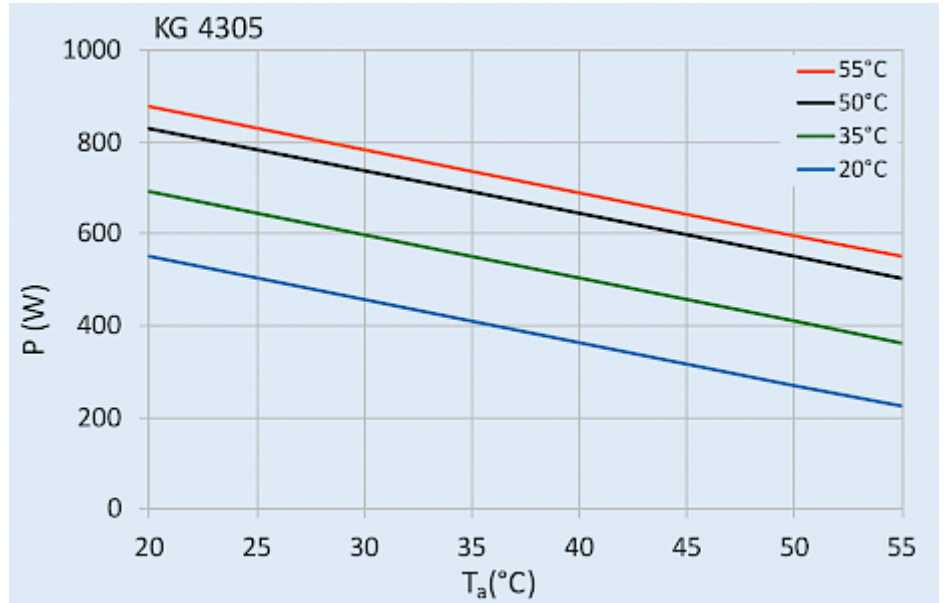

Grafico delle prestazioni: