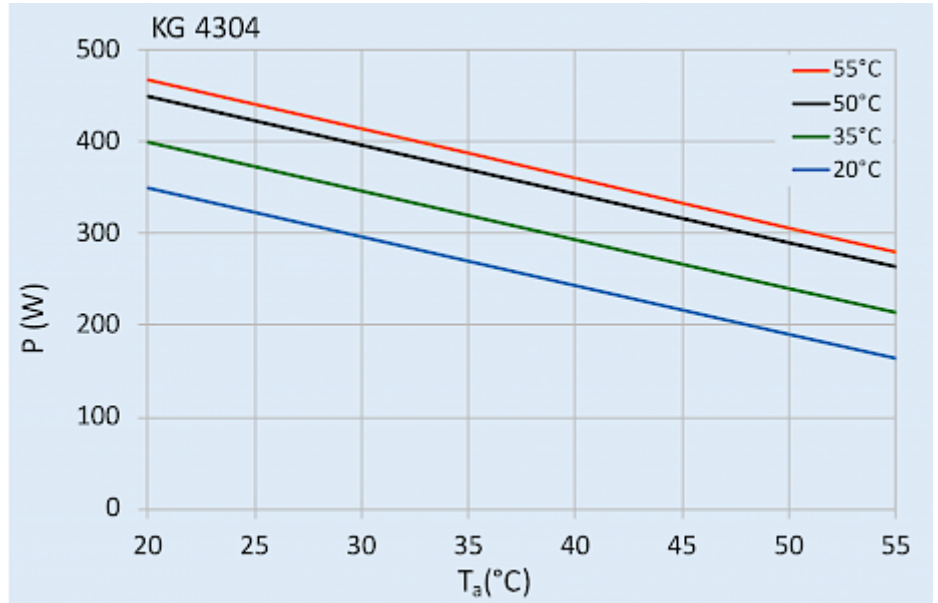

Condizionatore

Descrizione

| | |
|---|---|
| Numero di ordine: | 43041001 |
| Produttore: | COMPACT INDOOR |
| Colore: | RAL 7035 |
| Materiale della custodia: | Lamiera d'acciaio, verniciata a polvere |
| Classe di protezione IP (interna): | IP 54 / TYPE 12 |
| Certificazione: | CE, cURus, cULus |
| Accessori: | |
| |  Portafiltro KG4304 |
| |  Filtro in fibra 4304 |
| |  Filtro in alluminio lavabile 4304 |

Dati tecnici

| | |
|---|---|
| Capacità di raffreddamento A35A35 (EN14511-3): | 360 W |
| Capacità di raffreddamento A35A50 (EN14511-3): | 220 W |
| Compressore: | Pistone alternativo |
| Refrigerante: | R134a / 1430 |
| Carica di refrigerante: | 79 g / 2.78 oz |
| Alta / bassa pressione: | 25 / 6 bar 365 / 88 psig |
| Intervallo operativo di temperatura: | 10°C - 55°C |
| Portata d'aria (sistema / senza ostacoli): | Circuito aria esterno: 90 / 250 m ³ /h Circuito aria interno: 115 / 136 m ³ /h |
| Montaggio: | Anbau |
| Dimensione A x B x C (D+E): | 501.6 x 280 x 200 mm |
| Peso: | 26 kg |
| Ritaglia le dimensioni: | 480 x 240 mm |
| Tensione / frequenza: | 120 V ~ 60 Hz |
| UL Tensione / frequenza: | 115 V ~ 60 Hz |
| Corrente A35A35: | 4.4 A |
| Corrente di avviamento: | 12.5 A |
| Corrente massima: | 5.4 A |
| Potenza nominale A35A35: | 440 W |
| Massima energia: | 550 W |
| Fusibile: | 10 A (T) |
| Corrente nominale di cortocircuito: | 5 kA |
| Connessione: | Morsetti di collegamento |

click image to enlarge

Flusso d'aria:

click image to enlarge

Dimensioni dima foratura:

CUTOUT FOR EXTERNAL

click image to enlarge

Informazioni sull'ordine

| | |
|--|--------------------|
| Con la copertura in acciaio inox art. Nr. | 4304102 |
| Dimensioni scatola | 535 x 323 x 225 mm |
| Peso lordo | 27 kg |
| Tariffa doganale Taric | 84158200 |