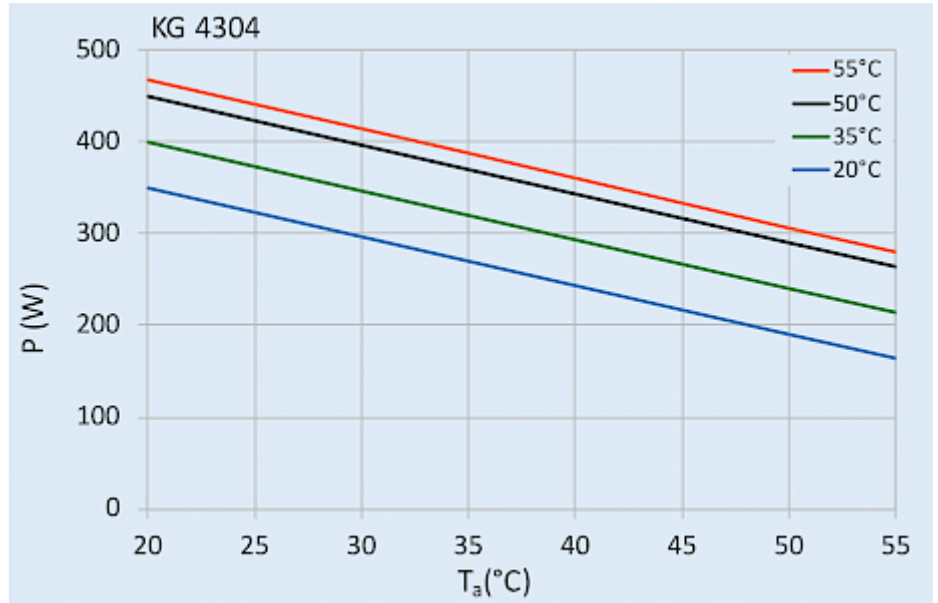

Grafico delle prestazioni: