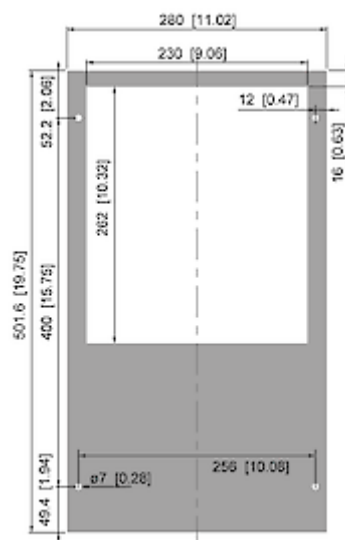

Dati tecnici

| | |
|---|---|
| Capacità di raffreddamento A35A35 (EN14511-3): | 360 W |
| Capacità di raffreddamento A35A50 (EN14511-3): | 220 W |
| Compressore: | Pistone alternativo |
| Refrigerante: | R134a / 1430 |
| Carica di refrigerante: | 79 g / 2.78 oz |
| Alta / bassa pressione: | 25 / 6 bar 365 / 88 psig |
| Intervallo operativo di temperatura: | 10°C - 55°C |
| Portata d'aria (sistema / senza ostacoli): | Circuito aria esterno: 90 / 250 m ³ /h Circuito aria interno: 115 / 136 m ³ /h |
| Montaggio: | Anbau |
| Dimensione A x B x C (D+E): | 501.6 x 280 x 200 mm |
| Peso: | 26 kg |
| Ritaglia le dimensioni: | 480 x 240 mm |
| Tensione / frequenza: | 120 V ~ 60 Hz |
| UL Tensione / frequenza: | 115 V ~ 60 Hz |
| Corrente A35A35: | 4.4 A |
| Corrente di avviamento: | 12.5 A |
| Corrente massima: | 5.4 A |
| Potenza nominale A35A35: | 440 W |
| Massima energia: | 550 W |
| Fusibile: | 10 A (T) |
| Corrente nominale di cortocircuito: | 5 kA |
| Connessione: | Morsetti di collegamento |

Fare clic sulla grafica per scaricarla.

Altri disegni CAD possono essere trovati sotto [Download del prodotto](#).

> [Panoramica del gruppo di prodotti COMPACT INDOOR - affidabile ed economico](#)

Grafico delle prestazioni:

click image to enlarge

Flusso d'aria:

click image to enlarge

Dimensioni dima foratura:

CUTOUT FOR EXTERNAL

click image to enlarge

Informazioni sull'ordine

| | |
|--|--------------------|
| Con la copertura in acciaio inox art. Nr. | 4304102 |
| Dimensioni scatola | 535 x 323 x 225 mm |
| Peso lordo | 27 kg |
| Tariffa doganale Taric | 84158200 |