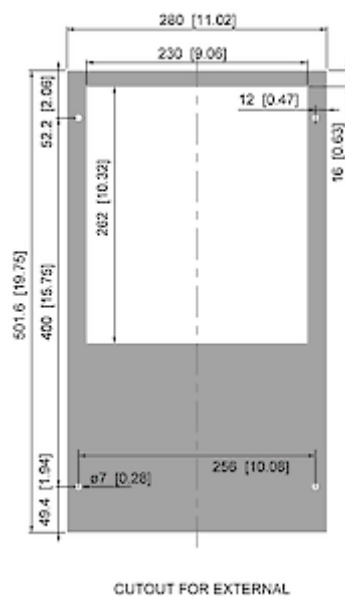

## Dati tecnici

<b>Capacità di raffreddamento A35A35 (EN14511-3):</b>	360 W
<b>Capacità di raffreddamento A35A50 (EN14511-3):</b>	220 W
<b>Compressore:</b>	Pistone alternativo
<b>Refrigerante / GWP:</b>	R134a / 1430
<b>Carica di refrigerante:</b>	79 g / 2.78 oz
<b>Alta / bassa pressione:</b>	25 / 6 bar 365 / 88 psig
<b>Intervallo operativo di temperatura:</b>	10°C - 55°C
<b>Portata d'aria (sistema / senza ostacoli):</b>	Circuito aria esterno: 90 / 250 m <sup>3</sup> /h Circuito aria interno: 115 / 136 m <sup>3</sup> /h
<b>Montaggio:</b>	Anbau
<b>Dimensione A x B x C (D+E):</b>	501.6 x 280 x 200 mm
<b>Peso:</b>	26 kg
<b>Ritaglia le dimensioni:</b>	480 x 240 mm
<b>Tensione / frequenza:</b>	120 V ~ 60 Hz
<b>UL Tensione / frequenza:</b>	115 V ~ 60 Hz
<b>Corrente A35A35:</b>	4.4 A
<b>Corrente di avviamento:</b>	12.5 A
<b>Corrente massima:</b>	5.4 A
<b>Potenza nominale A35A35:</b>	440 W
<b>Massima energia:</b>	550 W
<b>Fusibile:</b>	10 A (T)
<b>Corrente nominale di cortocircuito:</b>	5 kA
<b>Connessione:</b>	Morsetti di collegamento

Fare clic sulla grafica per scaricarla.

Altri disegni CAD possono essere trovati sotto [Download del prodotto](#).

> [Panoramica del gruppo di prodotti COMPACT INDOOR - affidabile ed economico](#)

**Grafico delle prestazioni:**

click image to enlarge

**Flusso d'aria:**

click image to enlarge

**Dimensioni dima foratura:**

click image to enlarge

## Informazioni sull'ordine

<b>Con la copertura in acciaio inox art. Nr.</b>	4304102
<b>Dimensioni scatola</b>	535 x 323 x 225 mm
<b>Peso lordo</b>	27 kg
<b>Tariffa doganale Taric</b>	84158200