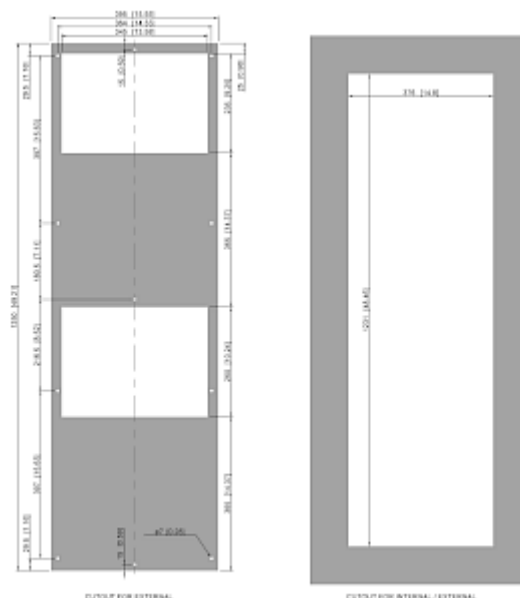

## Dati tecnici

<b>Capacità di raffreddamento A35A35 (EN14511-3):</b>	1.2 kW
<b>Capacità di raffreddamento A35A50 (EN14511-3):</b>	870 W
<b>Compressore:</b>	Pistone rotante
<b>Refrigerante:</b>	R134a / 1430
<b>Carica di refrigerante:</b>	410 g / 14.5 oz
<b>Alta / bassa pressione:</b>	37 / 9.6 bar 536 / 140 psig
<b>Intervallo operativo di temperatura:</b>	10°C - 55°C
<b>Portata d'aria (sistema / senza ostacoli):</b>	Circuito aria esterno: 430 / 1200 m <sup>3</sup> /h Circuito aria interno: 200 / 550 m <sup>3</sup> /h
<b>Montaggio:</b>	Montaggio a parete / semi incasso
<b>Dimensione A x B x C (D+E):</b>	1,250 x 395 x 145 (25+120) mm
<b>Peso:</b>	40 kg
<b>Ritaglia le dimensioni:</b>	1,231 x 376 mm
<b>Tensione / frequenza:</b>	120 V ~ 60 Hz
<b>Corrente A35A35:</b>	8 A
<b>Corrente di avviamento:</b>	37 A
<b>Corrente massima:</b>	10 A
<b>Potenza nominale A35A35:</b>	900 W
<b>Massima energia:</b>	1.1 kW
<b>Fusibile:</b>	16 A (T)
<b>Max. Ampacità del circuito:</b>	15 A
<b>Corrente nominale di cortocircuito:</b>	5 kA
<b>Compressore a corrente nominale:</b>	37 A
<b>Ventilatori di corrente a pieno carico:</b>	7.8 A
<b>Connessione:</b>	Morsetti di collegamento

Fare clic sulla grafica per scaricarla.

Altri disegni CAD possono essere trovati sotto [Download del prodotto](#).

> [Panoramica del gruppo di prodotti SLIMLINE - Condizionatori senza filtro](#)

**Grafico delle prestazioni:**

click image to enlarge

**Flusso d'aria:**

click image to enlarge

**Dimensioni dima foratura:**

click image to enlarge

## Informazioni sull'ordine

<b>Dimensioni scatola</b>	1,347 x 496 x 204 mm
<b>Peso lordo</b>	45.5 kg
<b>Tariffa doganale Taric</b>	84158200