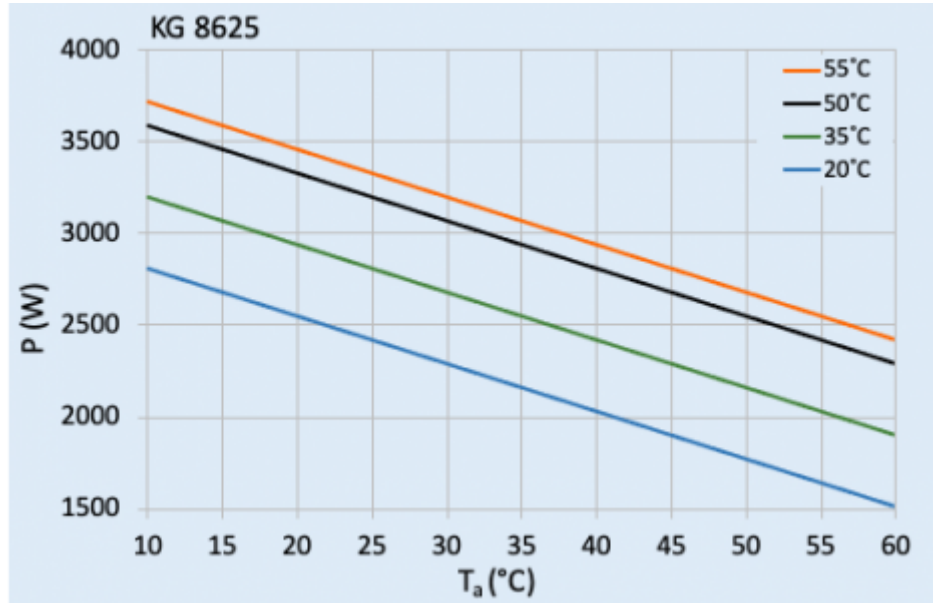

Grafico delle prestazioni: