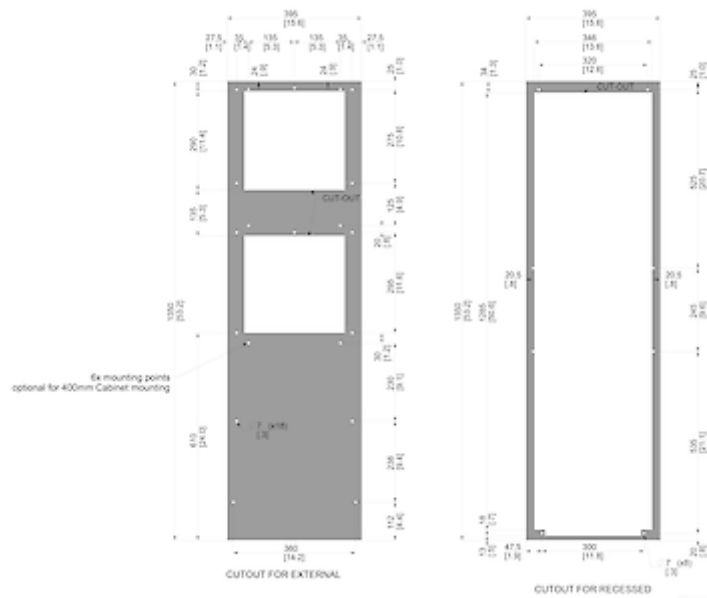

## Descrizione

<b>Numero di ordine:</b>	862504001
<b>Produttore:</b>	SLIMLINE VARIO
<b>Colore:</b>	RAL 7035
<b>Materiale della custodia:</b>	Lamiera d'acciaio, verniciata a polvere
<b>Classe di protezione IP (interna):</b>	IP 54 / Type 12
<b>Nota:</b>	Capacità di raffreddamento variabile 500 W - 2,55 kW Con interfaccia RS 485
<b>Certificazione:</b>	CE, cURus, cULus

## Dati tecnici

<b>Capacità di raffreddamento A35A35 (EN14511-3):</b>	2550 W
<b>Capacità di raffreddamento A35A50 (EN14511-3):</b>	2160 W
<b>Compressore:</b>	Pistone rotante BLDC
<b>Refrigerante:</b>	R134a / 1430
<b>Carica di refrigerante:</b>	368 g / 13 oz.
<b>Alta / bassa pressione:</b>	32 / 6 bar 464 / 87 psig
<b>Intervallo operativo di temperatura:</b>	10°C - 60°C
<b>Intervallo di temperatura UL:</b>	10°C - 60°C
<b>Portata d'aria (sistema / senza ostacoli):</b>	Circuito aria esterno: 680 / 1200 m <sup>3</sup> /h Circuito aria interno: 500 / 850 m <sup>3</sup> /h
<b>Montaggio:</b>	Montaggio a parete / semi incasso
<b>Dimensione A x B x C (D+E):</b>	1,350 x 395 x 210 mm
<b>Peso:</b>	45 kg
<b>Ritaglia le dimensioni:</b>	1315 x 365mm
<b>Tensione / frequenza:</b>	115-250 V ~ 50/60 Hz
<b>UL Tensione / frequenza:</b>	120-230V 60Hz
<b>Corrente A35A35:</b>	9.2 A / 4.6 A
<b>Corrente di avviamento:</b>	16 A / 8 A
<b>Corrente massima:</b>	12.6 A / 6.3 A
<b>Potenza nominale A35A35:</b>	1.02 kW
<b>Massima energia:</b>	1.42 kW
<b>Fusibile:</b>	24 A (T) / 12 A (T)
<b>Corrente nominale di cortocircuito:</b>	5 kA
<b>Compressore a corrente nominale:</b>	1.83 A
<b>Ventilatori di corrente a pieno carico:</b>	1.4 A
<b>Connessione:</b>	Morsetto 5 poli per segnali Morsetto 4 poli per alimentazione Morsetto 3 poli per interfaccia RS 485

**Grafico delle prestazioni:**

click image to enlarge

**Dimensioni dima foratura:**

click image to enlarge

## Informazioni sull'ordine

<b>Dimensioni scatola</b>	1442 x 495 x 242 mm
<b>Peso lordo</b>	50.5 Kg
<b>Tariffa doganale Taric</b>	84158200