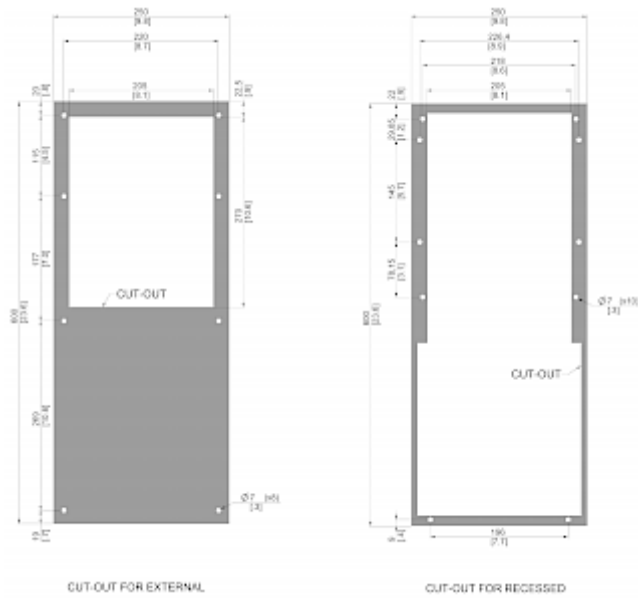

Accessori:

Condotto uscita aria fredda 8503/06

Filtro in alluminio lavabile 8503/06

Trasformatore esterno 400/460 V 2~

Dati tecnici

Capacità di raffreddamento A35A35 (EN14511-3):	350 W @ 50 Hz 350 W @ 60 Hz
Capacità di raffreddamento A35A50 (EN14511-3):	200 W @ 50 Hz 215 W @ 60 Hz
EER A35A35:	1.16
Compressore:	Pistone rotante
Refrigerante:	R134a / 1430
Carica di refrigerante:	100 g / 3.53 oz.
Alta / bassa pressione:	28 / 6 bar 406 / 88 psi
Intervallo operativo di temperatura:	10°C - 60°C
Intervallo di temperatura UL:	10°C - 55°C
Portata d'aria (sistema / senza ostacoli):	Circuito aria ambiente: 200/408 m ³ / h Circuito aria armadio: 122/180 m ³ / h
Montaggio:	montaggio a parete / semi incasso
Dimensione A x B x C (D+E):	600 x 250 x 135 (45+90) mm
Peso:	13.7 kg
Tensione / frequenza:	230 V ~ 50/60 Hz
UL Tensione / frequenza:	230 V ~ 60 Hz
Corrente A35A35:	1.5 A @ 50 Hz 1.3 A @ 60 Hz
Corrente di avviamento:	4 A
Corrente massima:	1.6 A
Potenza nominale A35A35:	300 W @ 50 Hz 300 W @ 60 Hz
Massima energia:	355 W
Fusibile:	15 A (T)
Max. Ampacità del circuito:	15 A
Corrente nominale di cortocircuito:	5 kA
Compressore a corrente nominale:	1 A

Ventilatori di corrente a pieno carico:

0.2 A

Connessione:

Morsetto 5 poli per segnali

Morsetto 4 poli per alimentazione

Morsetto 3 poli per RS 485

Fare clic sulla grafica per scaricarla.

Altri disegni CAD possono essere trovati sotto [Download del prodotto](#).

> [Panoramica del gruppo di prodotti SLIMLINE PRO - con un nuovo design industriale](#)

Grafico delle prestazioni:

click image to enlarge

Dimensioni dima foratura:

click image to enlarge

Informazioni sull'ordine

Dimensioni scatola	692 x 350 x 164 mm
Peso lordo	14.5 kg
Tariffa doganale Taric	84158200