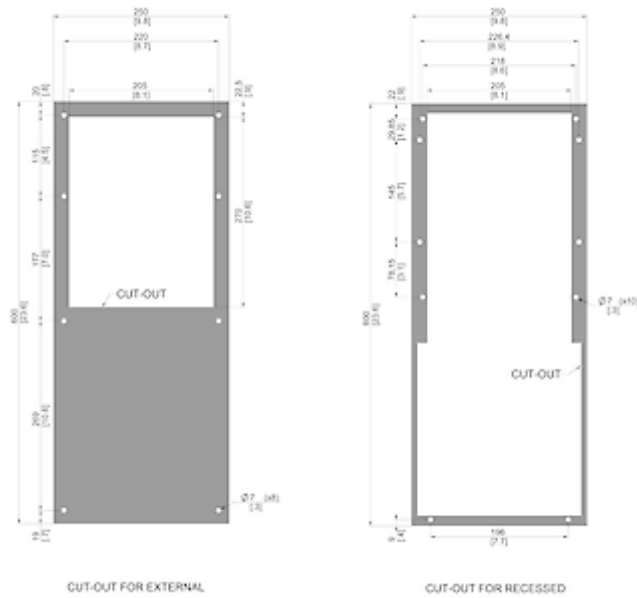

Accessori:

[Condotto uscita aria fredda 8503/06](#)

[Filtro in alluminio lavabile 8503/06](#)

[Trasformatore esterno 400/460 V 2~](#)

Dati tecnici

Capacità di raffreddamento A35A35 (EN14511-3):	670 W @ 50 Hz 680 W @ 60 Hz
Capacità di raffreddamento A35A50 (EN14511-3):	435 W @ 50 Hz 450 W @ 60 Hz
EER A35A35:	1.8 / 1.7
Compressore:	Pistone rotante
Refrigerante:	R 513A / 630
Carica di refrigerante:	117 g / 4.1 oz
Alta / bassa pressione:	28 / 6 bar 406 / 88 psi
Portata d'aria (sistema / senza ostacoli):	Circuito aria esterno: 200 / 408 m ³ /h Circuito aria interno: 122 / 180 m ³ /h
Intervallo operativo di temperatura:	10°C - 55°C
Intervallo di temperatura UL:	10°C - 55°C
Montaggio:	montaggio a parete / semi incasso
Dimensione A x B x C (D+E):	600 x 250 x 135 (45+90) mm
Peso:	14 kg
Tensione / frequenza:	230 V ~ 50/60 Hz
UL Tensione / frequenza:	230 V ~ 60 Hz
Corrente A35A35:	1.9 A @ 50 Hz 1.9 A @ 60 Hz
Corrente di avviamento:	6 A
Corrente massima:	2.5 A
Potenza nominale A35A35:	380 W @ 50 Hz 390 W @ 60 Hz
Massima energia:	560 W
Fusibile:	15 A (T)
Max. Ampacità del circuito:	15 A
Corrente nominale di cortocircuito:	5 kA
Compressore a corrente nominale:	1.6 A

Ventilatori di corrente a pieno carico:

0.2 A

Connessione:

Morsetto 5 poli per segnali
Morsetto 4 poli per alimentazione
Morsetto 3 poli per RS 485

Fare clic sulla grafica per scaricarla.

Altri disegni CAD possono essere trovati sotto [Download del prodotto](#).

> [Panoramica del gruppo di prodotti SLIMLINE PRO - con un nuovo design industriale](#)

Grafico delle prestazioni:

click image to enlarge

Dimensioni dima foratura:

click image to enlarge

Informazioni sull'ordine

Dimensioni scatola	692 x 285 x 192 mm
Peso lordo	16 Kg
Tariffa doganale Taric	84158200