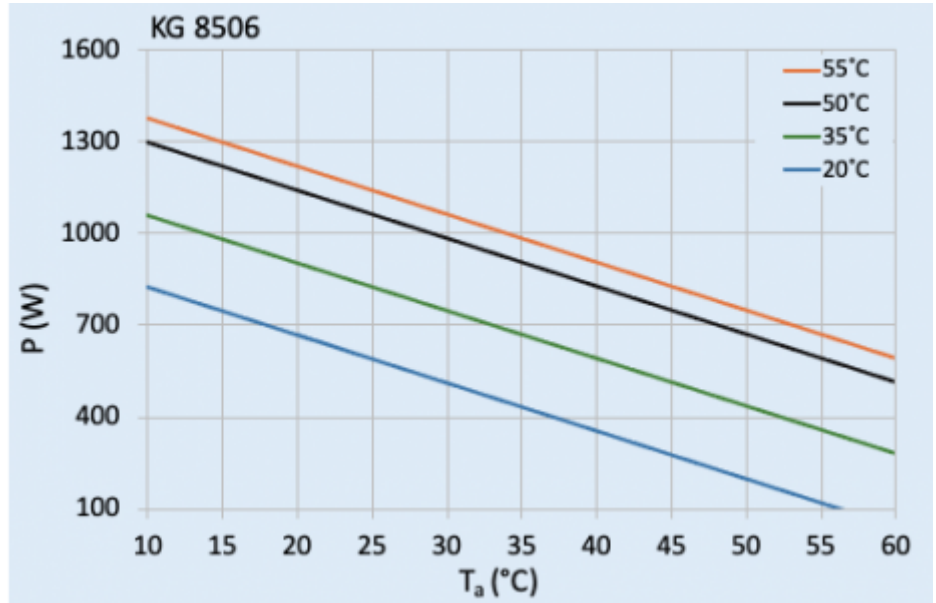

Grafico delle prestazioni: