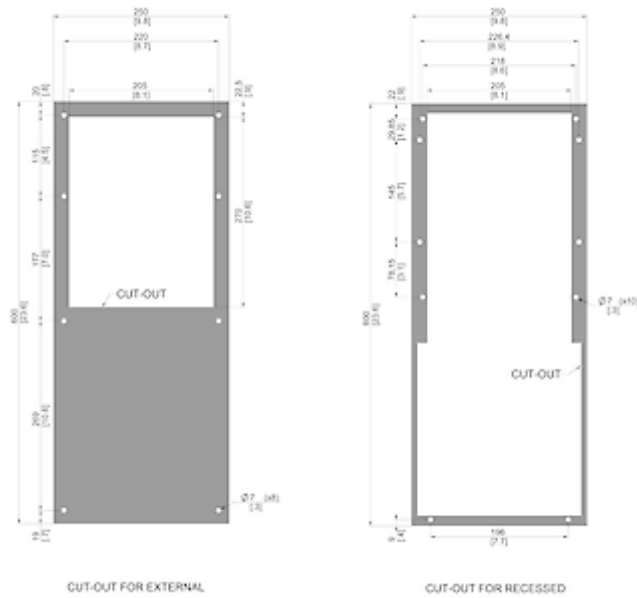

Accessori:

Condotto uscita aria fredda 8503/06

Filtro in alluminio lavabile 8503/06

Trasformatore esterno 400/460 V 2~

Dati tecnici

Capacità di raffreddamento A35A35 (EN14511-3):	670 W @ 50 Hz 680 W @ 60 Hz
Capacità di raffreddamento A35A50 (EN14511-3):	435 W @ 50 Hz 450 W @ 60 Hz
EER A35A35:	1.55
Compressore:	Pistone rotante
Refrigerante:	R134a / 1430
Carica di refrigerante:	117 g / 3.46 oz.
Alta / bassa pressione:	28 / 6 bar 406 / 88 psi
Intervallo operativo di temperatura:	10°C - 60°C
Intervallo di temperatura UL:	10°C - 55°C
Portata d'aria (sistema / senza ostacoli):	Circuito aria esterno: 200 / 408 m ³ /h Circuito aria interno: 122 / 180 m ³ /h
Montaggio:	montaggio a parete / semi incasso
Dimensione A x B x C (D+E):	600 x 250 x 135 (45+90) mm
Peso:	14 kg
Tensione / frequenza:	230 V ~ 50/60 Hz
UL Tensione / frequenza:	230 V ~ 60 Hz
Corrente A35A35:	2 A @ 50 Hz 1.9 A @ 60 Hz
Corrente di avviamento:	6 A
Corrente massima:	2.7 A
Potenza nominale A35A35:	410 W @ 50 Hz 430 W @ 60 Hz
Massima energia:	620 W
Fusibile:	15 A (T)
Max. Ampacità del circuito:	15 A
Corrente nominale di cortocircuito:	5 kA
Compressore a corrente nominale:	1.6 A

Ventilatori di corrente a pieno carico:

0.2 A

Connessione:

Morsetto 5 poli per segnali
Morsetto 4 poli per alimentazione
Morsetto 3 poli per RS 485

Fare clic sulla grafica per scaricarla.

Altri disegni CAD possono essere trovati sotto [Download del prodotto](#).

> [Panoramica del gruppo di prodotti SLIMLINE PRO - con un nuovo design industriale](#)

Grafico delle prestazioni:

click image to enlarge

Dimensioni dima foratura:

click image to enlarge

Informazioni sull'ordine

Dimensioni scatola	692 x 285 x 192 mm
Peso lordo	16 Kg
Tariffa doganale Taric	84158200