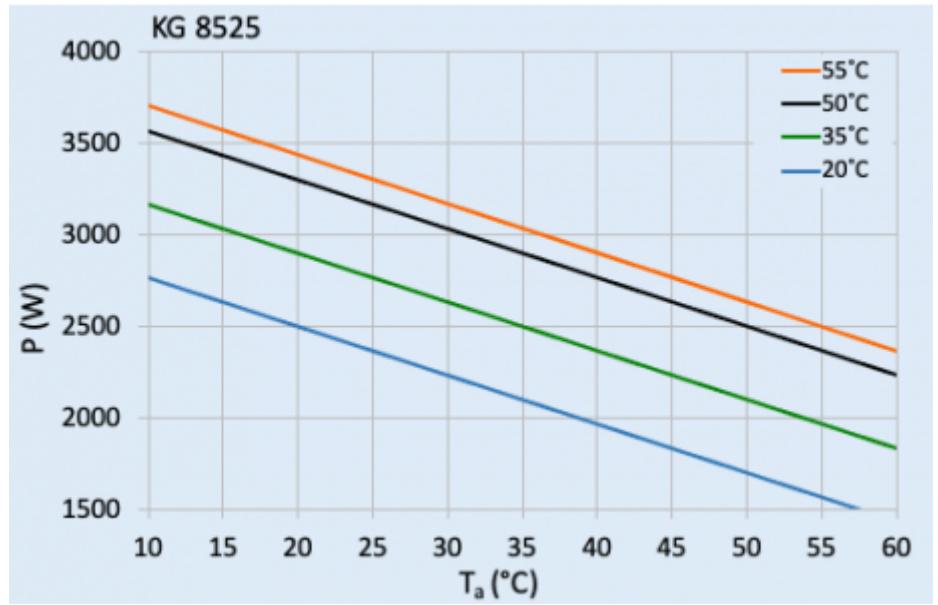

Grafico delle prestazioni: