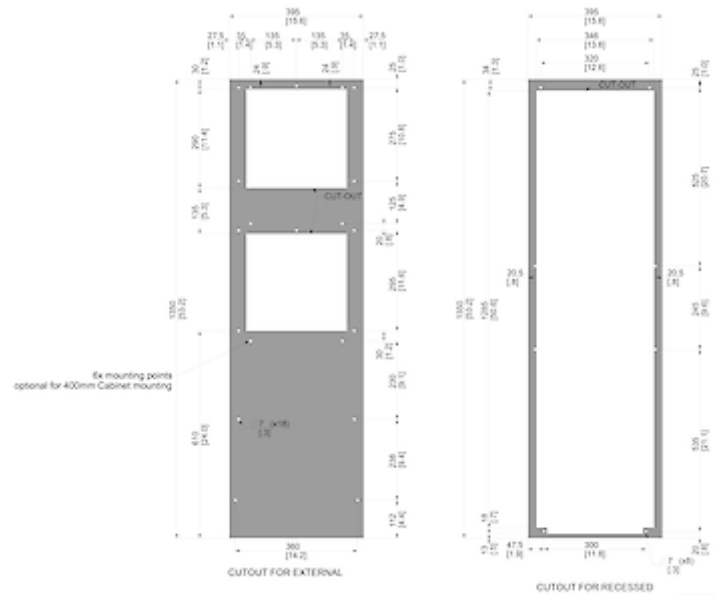

Condizionatore

Descrizione

Numero di ordine:	852520S62
Produttore:	SLIMLINE PRO
Materiale della custodia:	Acciaio inossidabile AISI 304 (V2A)
Classe di protezione IP (interna):	IP 56 / Type 12, 3, 3R, 4, 4X
Certificazione:	CE, cURus, cULus

Accessori:

Condotto uscita aria fredda 8515/20/25

Filtro in alluminio lavabile 8515/20/25

Kit di protezione dalle vibrazioni 2

Dati tecnici

Capacità di raffreddamento A35A35 (EN14511-3):	2500 W @ 50 Hz 2500 W @ 60 Hz
Capacità di raffreddamento A35A50 (EN14511-3):	2100 W @ 50 Hz 2100 W @ 60 Hz
EER A35A35:	2.06
Compressore:	Pistone rotante
Refrigerante:	R134a / 1430
Carica di refrigerante:	340 g / 12 oz
Alta / bassa pressione:	30 / 6 bar 435 / 88 psi
Intervallo operativo di temperatura:	10°C - 60°C
Intervallo di temperatura UL:	10°C - 60°C
Portata d'aria (sistema / senza ostacoli):	Circuito aria esterno: 680 / 1200 m ³ /h Circuito aria interno: 500 / 850 m ³ /h
Montaggio:	montaggio a parete / semi incasso
Dimensione A x B x C (D+E):	1,350 x 395 x 210 (55+155) mm
Peso:	45 kg
Tensione / frequenza:	380-415 V 50 Hz 3~ 400-460 V 60 Hz 3~
UL Tensione / frequenza:	460 V / 60Hz 3~
Corrente A35A35:	2.7 A @ 50 Hz 2.7 A @ 60 Hz
Corrente di avviamento:	20 A
Corrente massima:	3.1 A
Potenza nominale A35A35:	1.2 kW @ 50 Hz 1.47 kW @ 60 Hz
Massima energia:	1.95 kW
Fusibile:	15 A (T)
Max. Ampacità del circuito:	15 A
Corrente nominale di cortocircuito:	5 kA

Altri disegni CAD possono essere trovati sotto [Download del prodotto](#).

> [Panoramica del gruppo di prodotti SLIMLINE PRO - con un nuovo design industriale](#)

Grafico delle prestazioni:

[click image to enlarge](#)
Dimensioni dima foratura:

[click image to enlarge](#)

Informazioni sull'ordine

Dimensioni scatola	1442 x 495 x 242 mm
Peso lordo	50.5 Kg
Tariffa doganale Taric	84158200