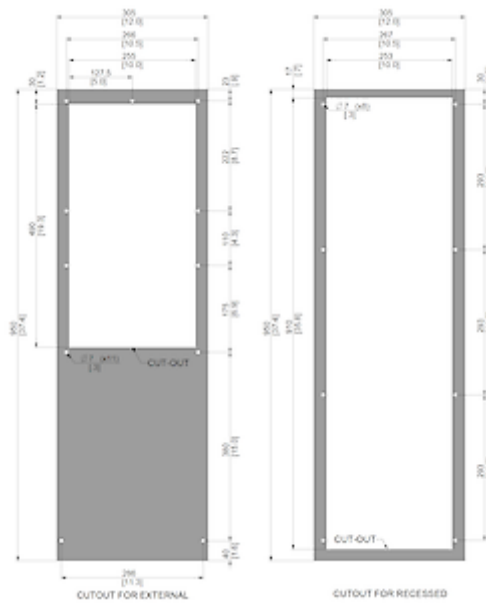

Accessori:

Condotto uscita aria fredda 8508/12/8412

Filtro in alluminio lavabile 8508/12/8412

~~Kit di protezione dalle vibrazioni 1~~

Dati tecnici

Capacità di raffreddamento A35A35 (EN14511-3):	1.20 kW @ 50 Hz 1.26 kW @ 60 Hz
Capacità di raffreddamento A35A50 (EN14511-3):	900 W @ 50 Hz 1.0 kW @ 60 Hz
EER A35A35:	1.71
Compressore:	Pistone rotante
Refrigerante:	R134a / 1430
Carica di refrigerante:	228 g / 8 oz.
Alta / bassa pressione:	30 / 6 bar 435 / 88 psi
Intervallo operativo di temperatura:	10°C - 60°C
Intervallo di temperatura UL:	10°C - 60°C
Portata d'aria (sistema / senza ostacoli):	Circuito aria esterno: 300 / 550 m ³ /h Circuito aria interno: 350 / 550 m ³ /h
Montaggio:	Montaggio a parete / semi incasso
Dimensione A x B x C (D+E):	950 x 305 x 210 (55+155) mm
Peso:	33 kg
Tensione / frequenza:	380-415 V 50 Hz 3~ 400-460 V 60 Hz 3~
UL Tensione / frequenza:	460 V / 60Hz 3~
Corrente A35A35:	1.6 A @ 50 Hz 1.6 A @ 60 Hz
Corrente di avviamento:	8.2 A
Corrente massima:	2.0 A
Potenza nominale A35A35:	700 W @ 50 Hz 875 W @ 60 Hz
Massima energia:	1.2 kW
Fusibile:	15 A (T)
Max. Ampacità del circuito:	15 A
Corrente nominale di cortocircuito:	5 kA

Compressore a corrente nominale:	1.3 A
Ventilatori di corrente a pieno carico:	1.3 A
Connesione:	Morsetto 5 poli per segnali Morsetto 4 poli per alimentazione Morsetto 3 poli per RS 485

Fare clic sulla grafica per scaricarla.

Altri disegni CAD possono essere trovati sotto [Download del prodotto](#).

> [Panoramica del gruppo di prodotti SLIMLINE PRO - con un nuovo design industriale](#)

Grafico delle prestazioni:

click image to enlarge

Dimensioni dima foratura:

click image to enlarge

Informazioni sull'ordine

Dimensioni scatola	1042 x 405 x 242 mm
Peso lordo	36 Kg
Tariffa doganale Taric	84158200