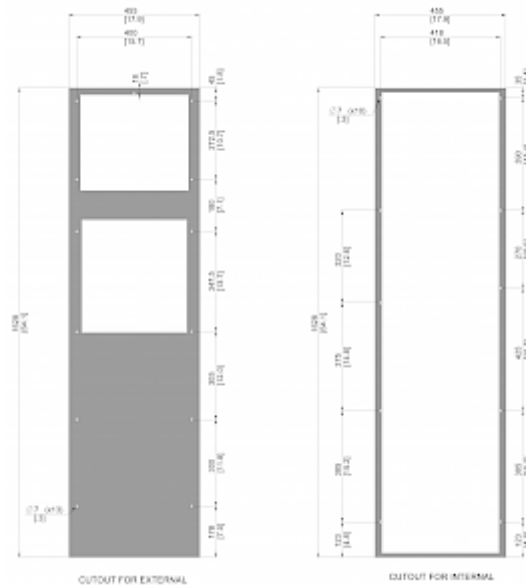

Condizionatore

Descrizione

Numero di ordine:	856220S62
Produttore:	SLIMLINE PRO
Materiale della custodia:	Acciaio inossidabile AISI 304 (V2A)
Classe di protezione IP (EN 60 529):	IP 56 / Type 12, 3, 3R, 4, 4X
Certificazione:	CE, cURus, cULus

Accessori:

Condotto uscita aria fredda 8540/62

Filtro in alluminio lavabile 8562

Kit di protezione dalle vibrazioni 3

Dati tecnici

Capacità di raffreddamento A35A35 (EN14511-3):	6000 W @ 50 Hz 6200 W @ 60 Hz
Capacità di raffreddamento A35A50 (EN14511-3):	5000 W @ 50 Hz 5500 W @ 60 Hz
EER A35A35:	2.0
Compressore:	Scroll
Refrigerante:	R134a / 1430
Carica di refrigerante:	1200 g / 42 oz.
Alta / bassa pressione:	32 / 6 bar 460 / 88 psi
Portata d'aria (sistema / senza ostacoli):	Circuito aria esterno: 1000 / 1400 m ³ /h Circuito aria interno: 1050 / 1400 m ³ /h
Intervallo operativo di temperatura:	10°C - 55°C
Intervallo di temperatura UL:	10°C - 55°C
Montaggio:	montaggio a parete / semi incasso
Dimensione A x B x C (D+E):	1,630 x 455 x 270 (75+195) mm
Peso:	86.5 kg
Tensione / frequenza:	380-415 V 50 Hz 3~ 400-460 V 60 Hz 3~
UL Tensione / frequenza:	460 V / 60Hz 3~
Corrente A35A35:	6.2 A @ 50 Hz 6.3 A @ 60 Hz
Corrente di avviamento:	52 A
Corrente massima:	10.5 A
Potenza nominale A35A35:	3.1 kW @ 50 Hz 3.9 kW @ 60 Hz
Massima energia:	7.0 kW
Fusibile:	15 A (T)
Max. Ampacità del circuito:	15 A
Corrente nominale di cortocircuito:	5 kA

Altri disegni CAD possono essere trovati sotto [Download del prodotto](#).

> [Panoramica del gruppo di prodotti SLIMLINE PRO - con un nuovo design industriale](#)

Grafico delle prestazioni:

[click image to enlarge](#)

Dimensioni dima foratura:

[click image to enlarge](#)

Informazioni sull'ordine

Verpackungsmaße	1642 x 555 x 299 mm
Bruttogewicht	80.5 Kg
Zolltarifnummer	84158200