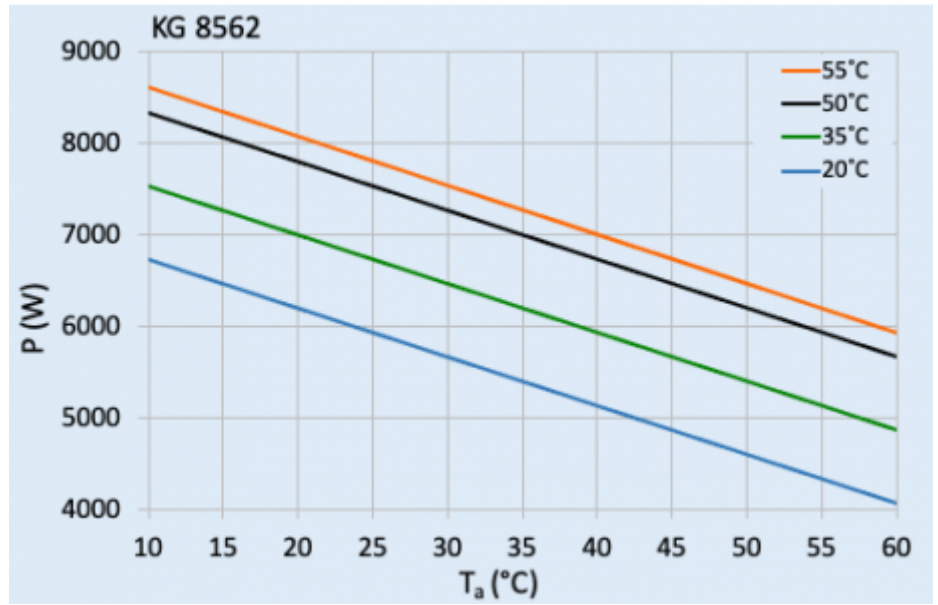

Grafico delle prestazioni: