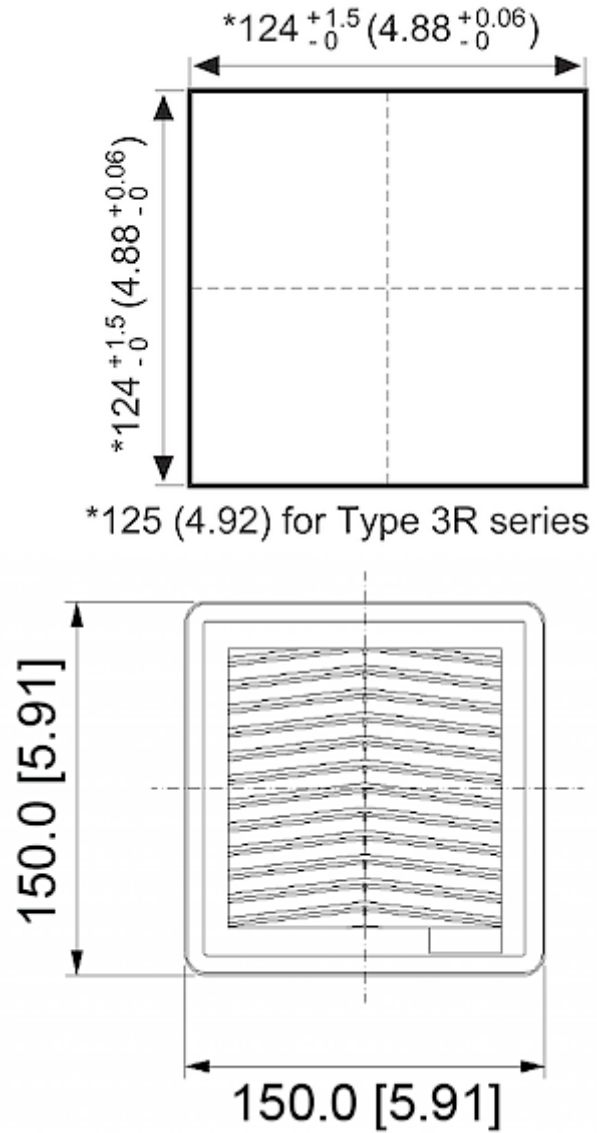

### Description

<b>Order Number:</b>	400010000
<b>Color:</b>	RAL 7035
<b>Housing Material:</b>	ABS Plastic
<b>Ingress protection:</b>	NEMA 12
<b>Optional:</b>	# 4000 10003 black # 4000 10030 NEMA 3R # 4000 10033 black, NEMA 3R
<b>Approvals:</b>	CE, cULus, CSA

## Technical data

<b>Operating temperature range:</b>	14°F - +131°F
<b>Dimension H x W x D:</b>	5.91 x 5.91 x 1.15 in.
<b>Weight:</b>	0.40 lbs
<b>Cut out dimensions:</b>	4.88 x 4.88 in. (+0.06)
<b>Degree of separation:</b>	85% - DIN 24185
<b>Wall thickness:</b>	0.05 - 0.13 inch
<b>Installation:</b>	Elastic clips

**Air flow:**

**Cut out dimensions:**