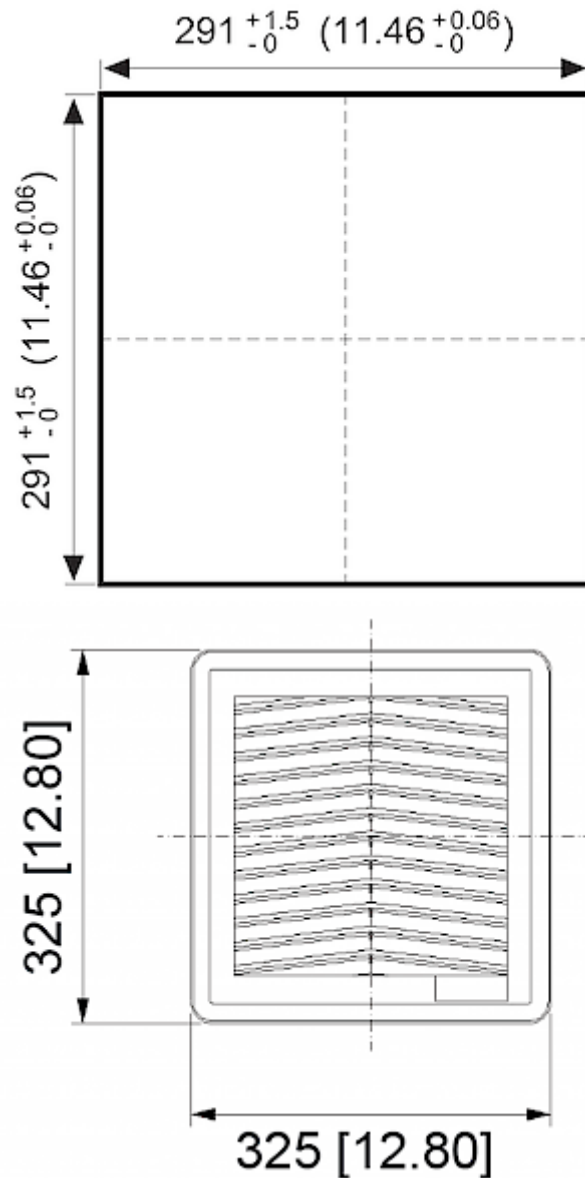

## Description

<b>Order Number:</b>	400040000
<b>Color:</b>	RAL 7035
<b>Housing Material:</b>	ABS Plastic
<b>Ingress protection:</b>	NEMA 12
<b>Optional:</b>	# 4000 40003 black # 4000 40030 NEMA 3R # 4000 40033 black, NEMA 3R
<b>Approvals:</b>	CE, cULus, CSA

## Technical data

<b>Operating temperature range:</b>	14°F - +131°F
<b>Dimension H x W x D:</b>	12.80 x 12.80 x 1.34 in.
<b>Weight:</b>	1.32 lbs
<b>Cut out dimensions:</b>	11.45 x 11.45 in.(+0.06)
<b>Degree of separation:</b>	85% - DIN 24185
<b>Wall thickness:</b>	0.06 -0.10 in.
<b>Installation:</b>	Elastic clips

**Air flow:**

**Cut out dimensions:**