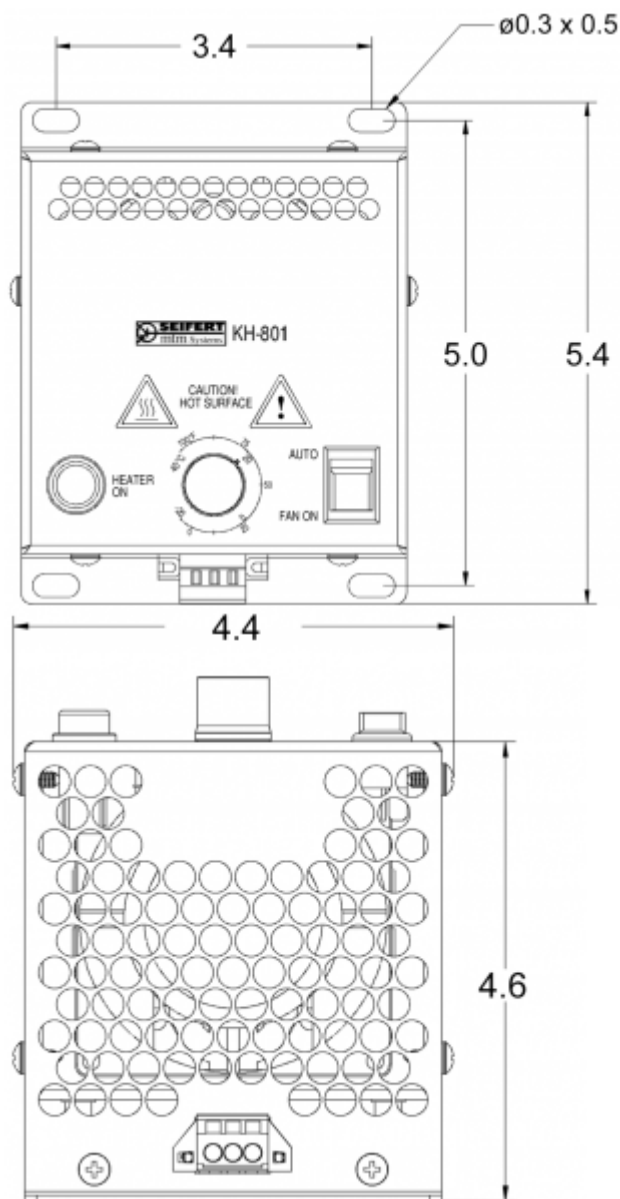

## Description

<b>Order Number:</b>	801125A33001
<b>Brand Name:</b>	SOLIFLEX
<b>Color:</b>	silver
<b>Housing Material:</b>	Aluminum
<b>Ingress protection:</b>	IP 20
<b>Included:</b>	Einstellbarer Thermostat Betriebszustandsleuchte Lüfterschalter Auto / An
<b>Optional:</b>	35mm DIN Rail clip (EN50022) Part-no. SP-KH801-AK-1
<b>Approvals:</b>	CE, cURus
<b>UL File Number:</b>	E358386

## Technical data

<b>Heating power at 50°F:</b>	125 W
<b>Operating temperature range:</b>	-4°F - +104°F
<b>Mounting:</b>	DIN rail
<b>Dimension H x W x D:</b>	5.39 x 4.09 x 4.61 inch
<b>Weight:</b>	1.76 lbs
<b>Voltage / Frequency:</b>	115 V ~ 60 Hz
<b>Rated current:</b>	1.2 A
<b>Fan air flow, approx.:</b>	15.89 cfm
<b>Fuse:</b>	2 A (T)
<b>Connection:</b>	Anschlussklemmen

**Air flow:**

**Cut out dimensions:**