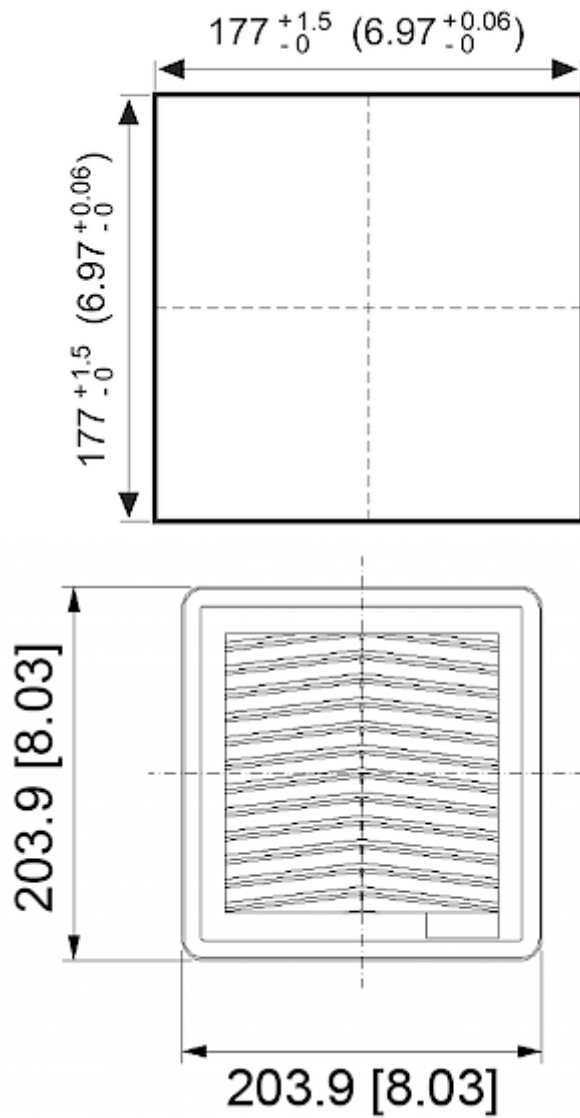

## Description

<b>Order Number:</b>	400020000
<b>Color:</b>	RAL 7035
<b>Housing Material:</b>	ABS Plastic
<b>Ingress protection:</b>	NEMA 12
<b>Optional:</b>	# 4000 20003 black # 4000 20030 NEMA 3R # 4000 20033 black, NEMA 3R
<b>Approvals:</b>	CE, cULus, CSA

## Technical data

<b>Operating temperature range:</b>	14°F - +131°F
<b>Dimension H x W x D:</b>	8.03 x 8.03 x 1.16 in.
<b>Weight:</b>	0.57 lbs
<b>Cut out dimensions:</b>	6.97 x 6.97 in. (+0.06)
<b>Degree of separation:</b>	85% - DIN 24185
<b>Wall thickness:</b>	0.05 - 0.13 inch
<b>Installation:</b>	Elastic clips

**Air flow:**

**Cut out dimensions:**